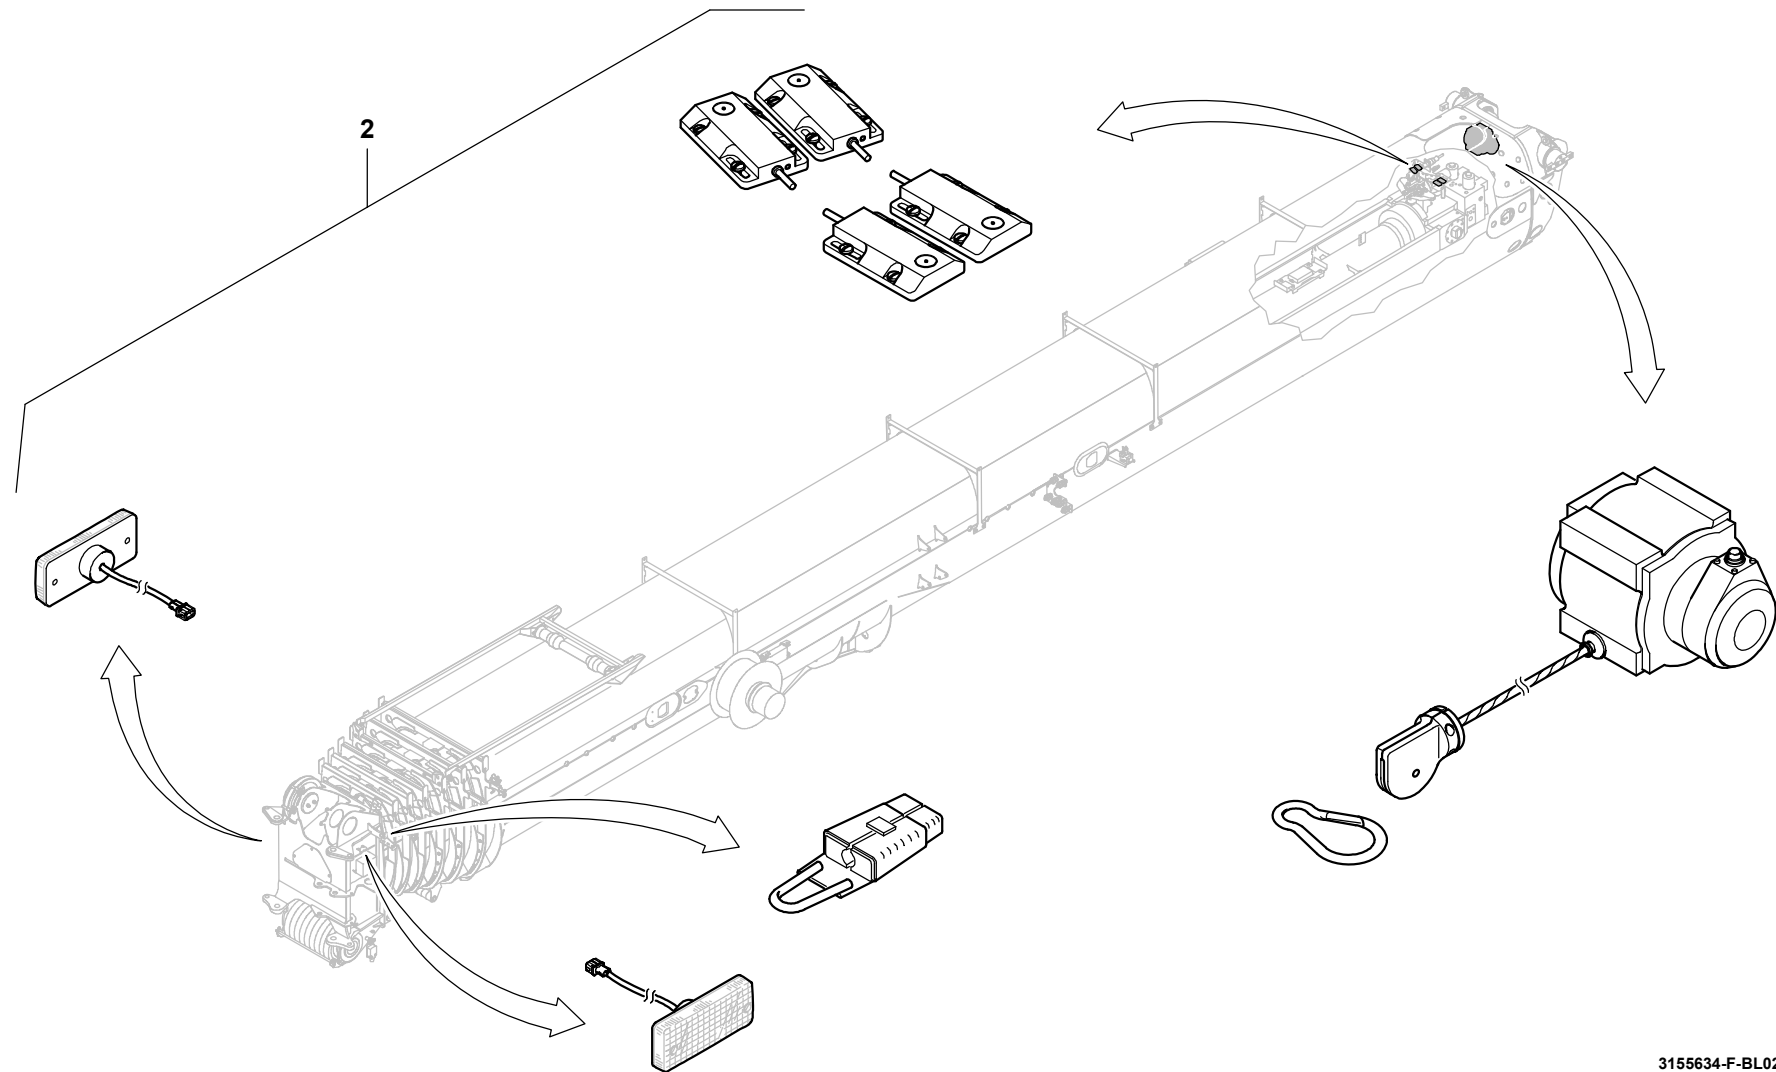

GROVE

E.-ANLAGE TELESKOPPAUSLEGER
ELECTR. CONSTRUCTION, TELESCOPIC JIB

BILDTADEL
PICTORIAL DISPLAY

GMK 6300

04.16

3155634-ETL F

2/2

G 806

3155634-F-BL02-0416-6300