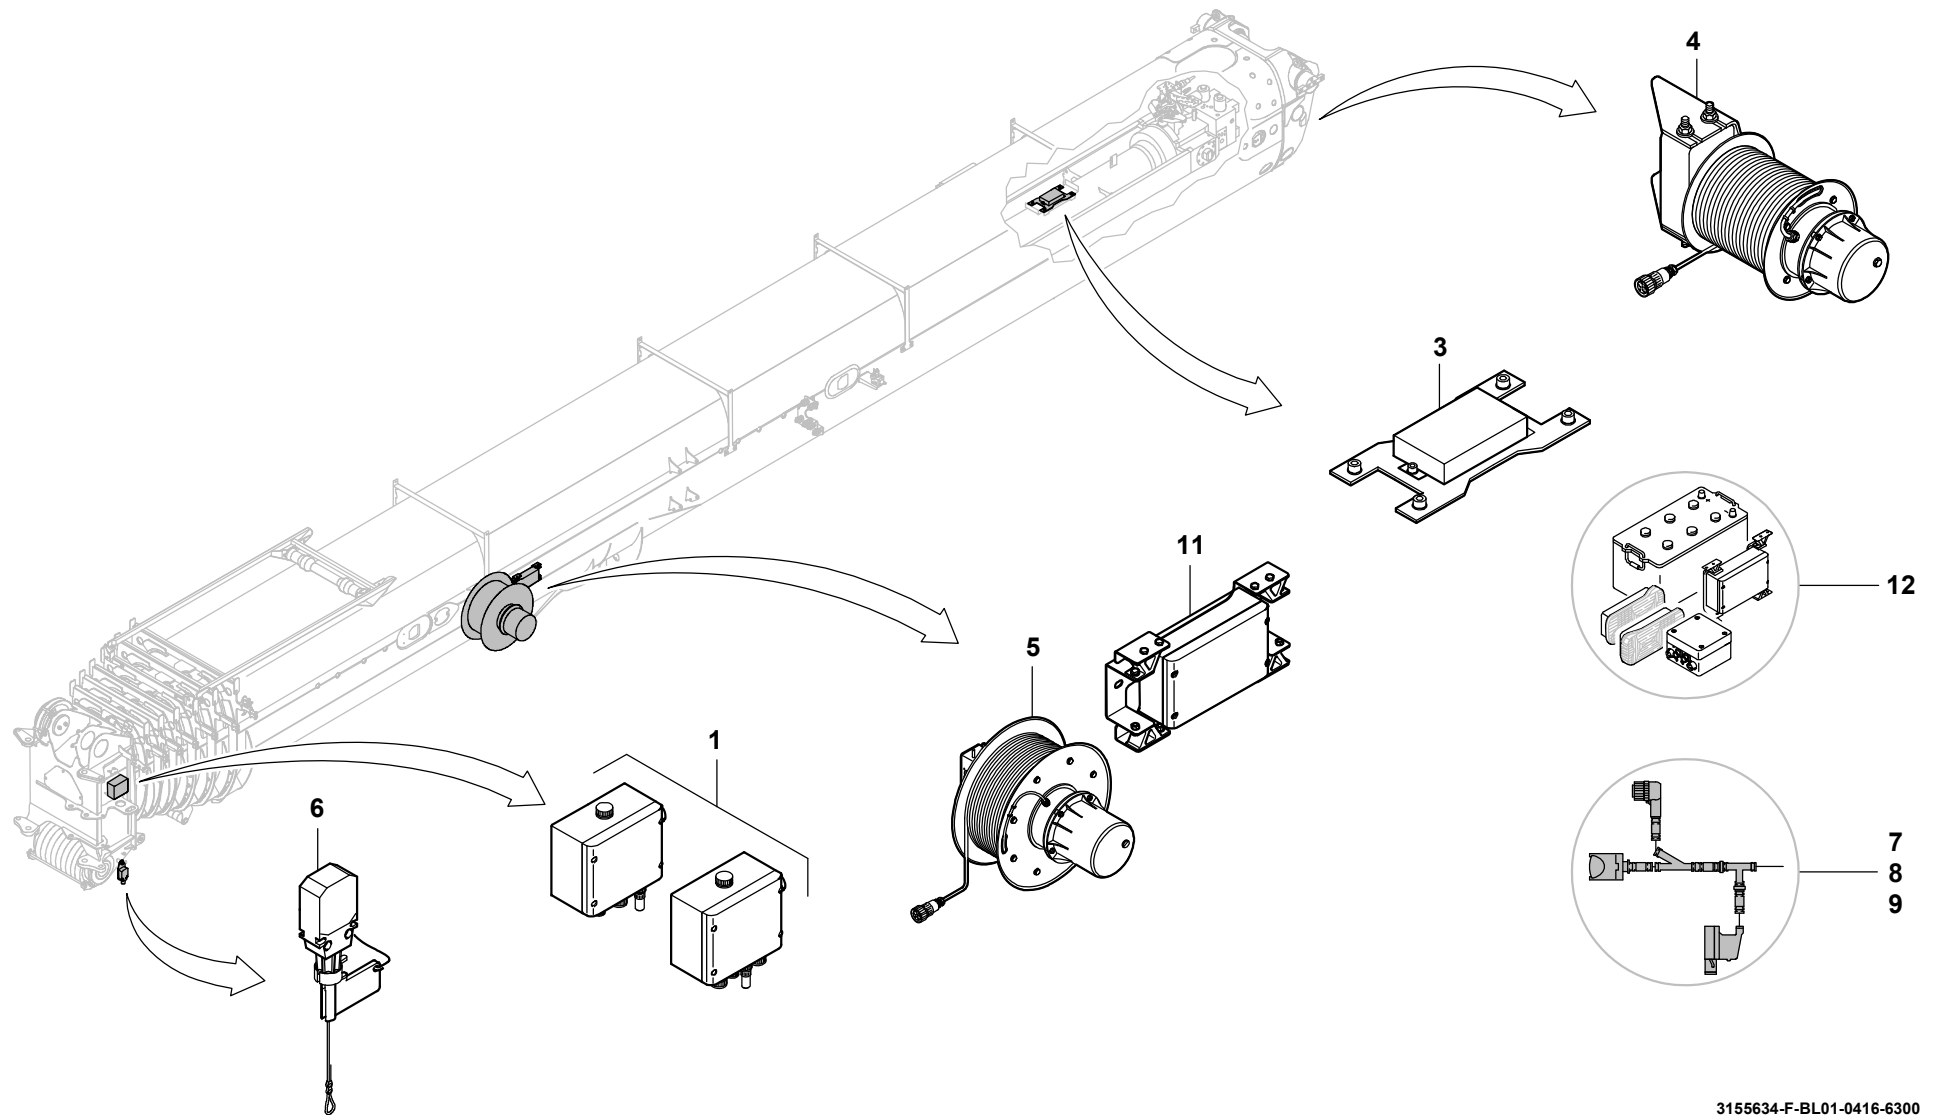

GROVE

E.-ANLAGE TELESKOP AUSLEGER
ELECTR. CONSTRUCTION, TELESCOPIC JIB

BILD TAFEL
PICTORIAL DISPLAY

GMK 6300

04.16

3155634-ETL F

1/2

G 806

3155634-F-BL01-0416-6300

GROVE

E.-ANLAGE TELESKOPPAUSLEGER
ELECTR. CONSTRUCTION, TELESCOPIC JIB

BILDTADEL
PICTORIAL DISPLAY

GMK 6300

04.16

3155634-ETL F

2/2